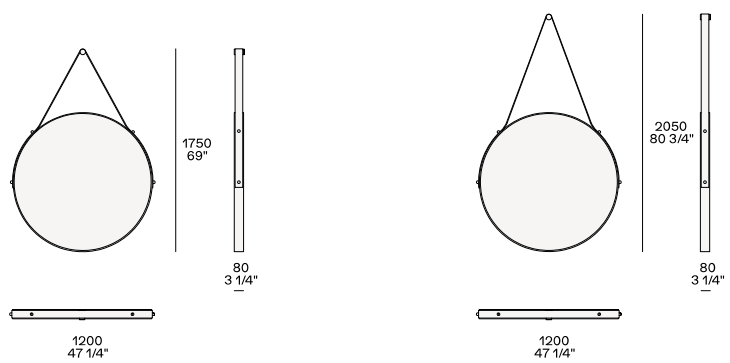

## DESCRIZIONE

<b>Tipologia</b>	Specchiere
<b>Struttura</b>	Metallo rivestito in cuoio con schienale in particelle di legno nobilitato
<b>Caratteristiche</b>	Gancio e particolari in ottone lucido
<b>Note</b>	Comprensivo di supporto per fissaggio a muro

## DIMENSIONI

### Diametro 1200mm

### Diametro 1500mm

---