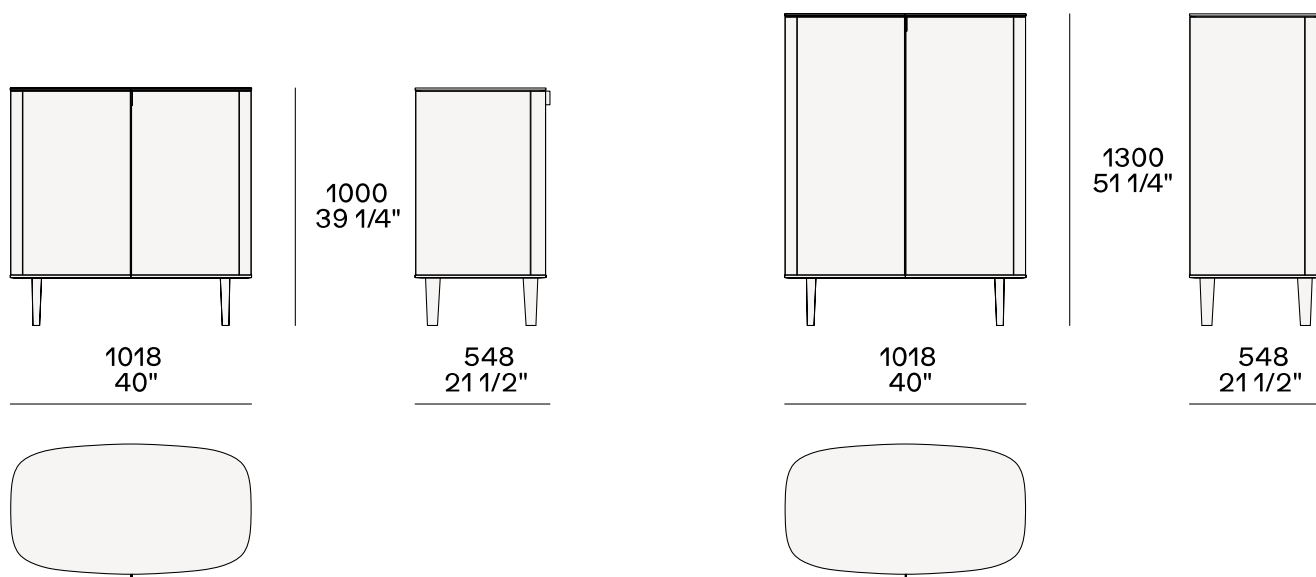

Due ante battenti

FINITURE STRUTTURA

Essenza

FINITURE BASAMENTO

Parti metalliche