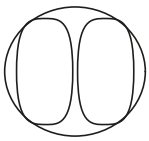

## DESCRIZIONE

<b>Tipologia</b>	Sgabello
<b>Struttura</b>	Legno massello

---

## DIMENSIONI

### Structure item

425  
16 3/4"

385  
15 1/4"

335  
13 1/4"

---