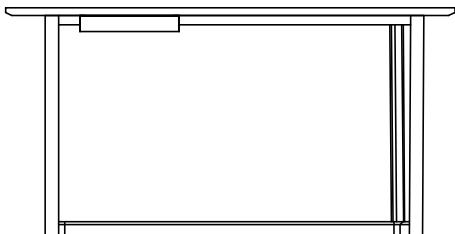

DESCRIZIONE

Tipologia	Scrittoio
Piano	Pannello di particelle di fibra a media densità impiallacciato
Gambe	Legno massello impiallacciato
Note	Cassetto e sottomano in cuoio opzionali

DIMENSIONI

1450
57"

740
29 1/4"

720
28 1/4"

Piano con sottomano e cassetto sottopiano

1450
57"

740
29 1/4"

720
28 1/4"

FINITURE STRUTTURA

Essenza

Essenza