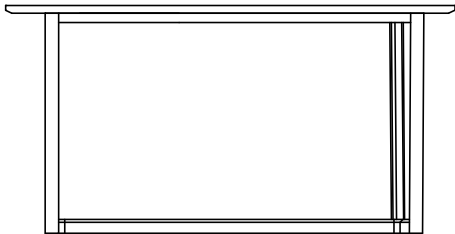

DESCRIZIONE

Tipologia	Scrittoio
Piano	Pannello di particelle di fibra a media densità impiallacciato
Gambe	Legno massello impiallacciato
Note	Cassetto e sottomano in cuoio opzionali

DIMENSIONI

1450
57"

740
29 1/4"

720
28 1/4"

Piano con sottomano e cassetto sottopiano

1450
57"

740
29 1/4"

720
28 1/4"

FINITURE STRUTTURA

Essenza

Essenza