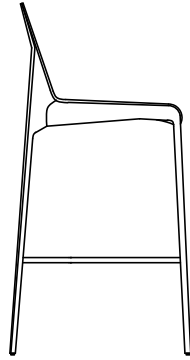

## DESCRIZIONE

<b>Tipologia</b>	Sgabello
<b>Struttura</b>	Metallo rivestito in cuoio
<b>Gambe</b>	Massello rivestite in cuoio
<b>Seduta / Schienale</b>	Rivestimento di cuoio con inserto in metallo, sottosedile in poliuretano integrale
<b>Poggiapiedi</b>	Metallo
<b>Caratteristiche</b>	Punzonatura estetica (broguering) perimetralmente alla seduta
<b>Rivestimento finale</b>	Cuoio non sfoderabile

## DIMENSIONI

### Sgabello basso

500  
19 3/4"

---

930  
36 1/2"

640  
25 1/4"

520  
20 1/2"

---

## Sgabello alto

1000  
39 1/4"

710  
28"

500  
19 3/4"

520  
20 1/2"

---