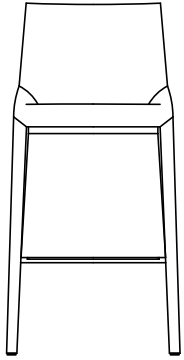

## DESCRIZIONE

<b>Tipologia</b>	Sgabello
<b>Struttura</b>	Metallo rivestito in cuoio
<b>Gambe</b>	Massello rivestite in cuoio
<b>Seduta / Schienale</b>	Rivestimento di cuoio con inserto in metallo, sottosedile in poliuretano integrale
<b>Poggiapiedi</b>	Metallo
<b>Caratteristiche</b>	Punzonatura estetica (broguering) perimetralmente alla seduta
<b>Rivestimento finale</b>	Cuoio non sfoderabile

## DIMENSIONI

### Sgabello basso

500  
19 3/4"

---

930  
36 1/2"

640  
25 1/4"

520  
20 1/2"

---

## Sgabello alto

1000  
39 1/4"

710  
28"

500  
19 3/4"

520  
20 1/2"

---