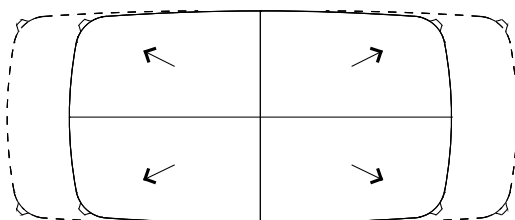

DESCRIZIONE

Tipologia	Tavolo
Struttura	Legno massello
Piano	Pannello di fibra a media densità impiallacciato, marmo o vetro

DIMENSIONI

Piano in legno

740
29 1/4"

2400-2850
94 1/2"-112 1/4"

1080
42 1/2"

Piano in legno allungabile

740
29 1/4"

1800 / 2400
70 3/4" / 94 1/2"

1000
39 1/4"

Piano in marmo o vetro

740
29 1/4"

2400-2850
94 1/2"-112 1/4"

1080
42 1/2"

FINITURE STRUTTURA