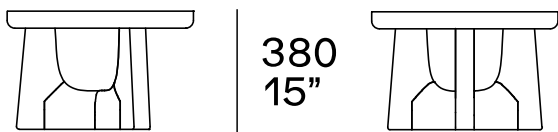

## DESCRIZIONE

<b>Tipologia</b>	Tavolino
<b>Struttura</b>	Legno massello
<b>Piano</b>	Legno massello

---

## DIMENSIONI

Ø 600  
23 1/2"

---

Ø 500  
19 3/4"

---