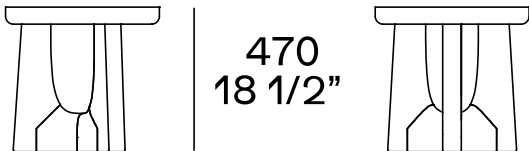

## DESCRIZIONE

<b>Tipologia</b>	Tavolino
<b>Struttura</b>	Legno massello
<b>Piano</b>	Legno massello

---

## DIMENSIONI

Ø 600  
23 1/2"

---

Ø 500  
19 3/4"

---