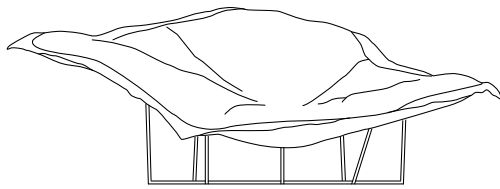

DESCRIZIONE

| | |
|---------------------|---------------------------------|
| Tipologia | Poltrona |
| Struttura | Poliuretano flessibile stampato |
| Basamento | Metallo verniciato |
| Rivestimento | Pelle non sfoderabile |

DIMENSIONI

2000
78 3/4"

730
28 3/4"

860
33 3/4"

FINITURE RIVESTIMENTO

Pelli

Spring

Colors

Silk

Deep

Special

Invecchiata

Soft

FINITURE STRUTTURA

Parti metalliche

Parti metalliche