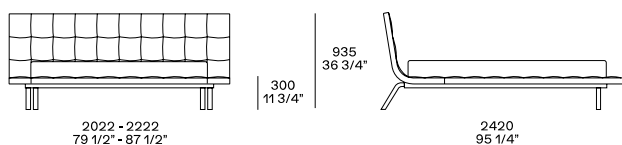

DESCRIZIONE

Tipologia	Letto
Struttura	Poliuretano flessibile stampato
Piedi	Metallo verniciato
Rivestimento finale	Pelle non sfoderabile
Coppia rulli opzionale	Tessuto o pelle sfoderabile

DIMENSIONI

FINITURE RIVESTIMENTO