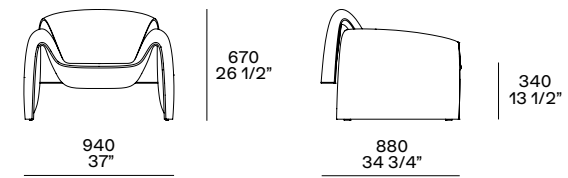

LE CLUB

Design Jean-Marie Massaud

Struttura in acciaio con seduta sostenuta da cinghie elastiche e giunti di unione tra schienale e seduta in alluminio. Imbottitura in poliuretano flessibile stampato. Appoggio a terra con scivoli in materiale plastico trasparente. Rivestimento non sfoderabile in tessuto o pelle.

Structure in steel with seat supported by elastic belts and aluminium joints between backrest and seat. Padding in flexible moulded polyurethane. Ground support with chutes in transparent plastic material. Non-removable cover in fabric or leather.