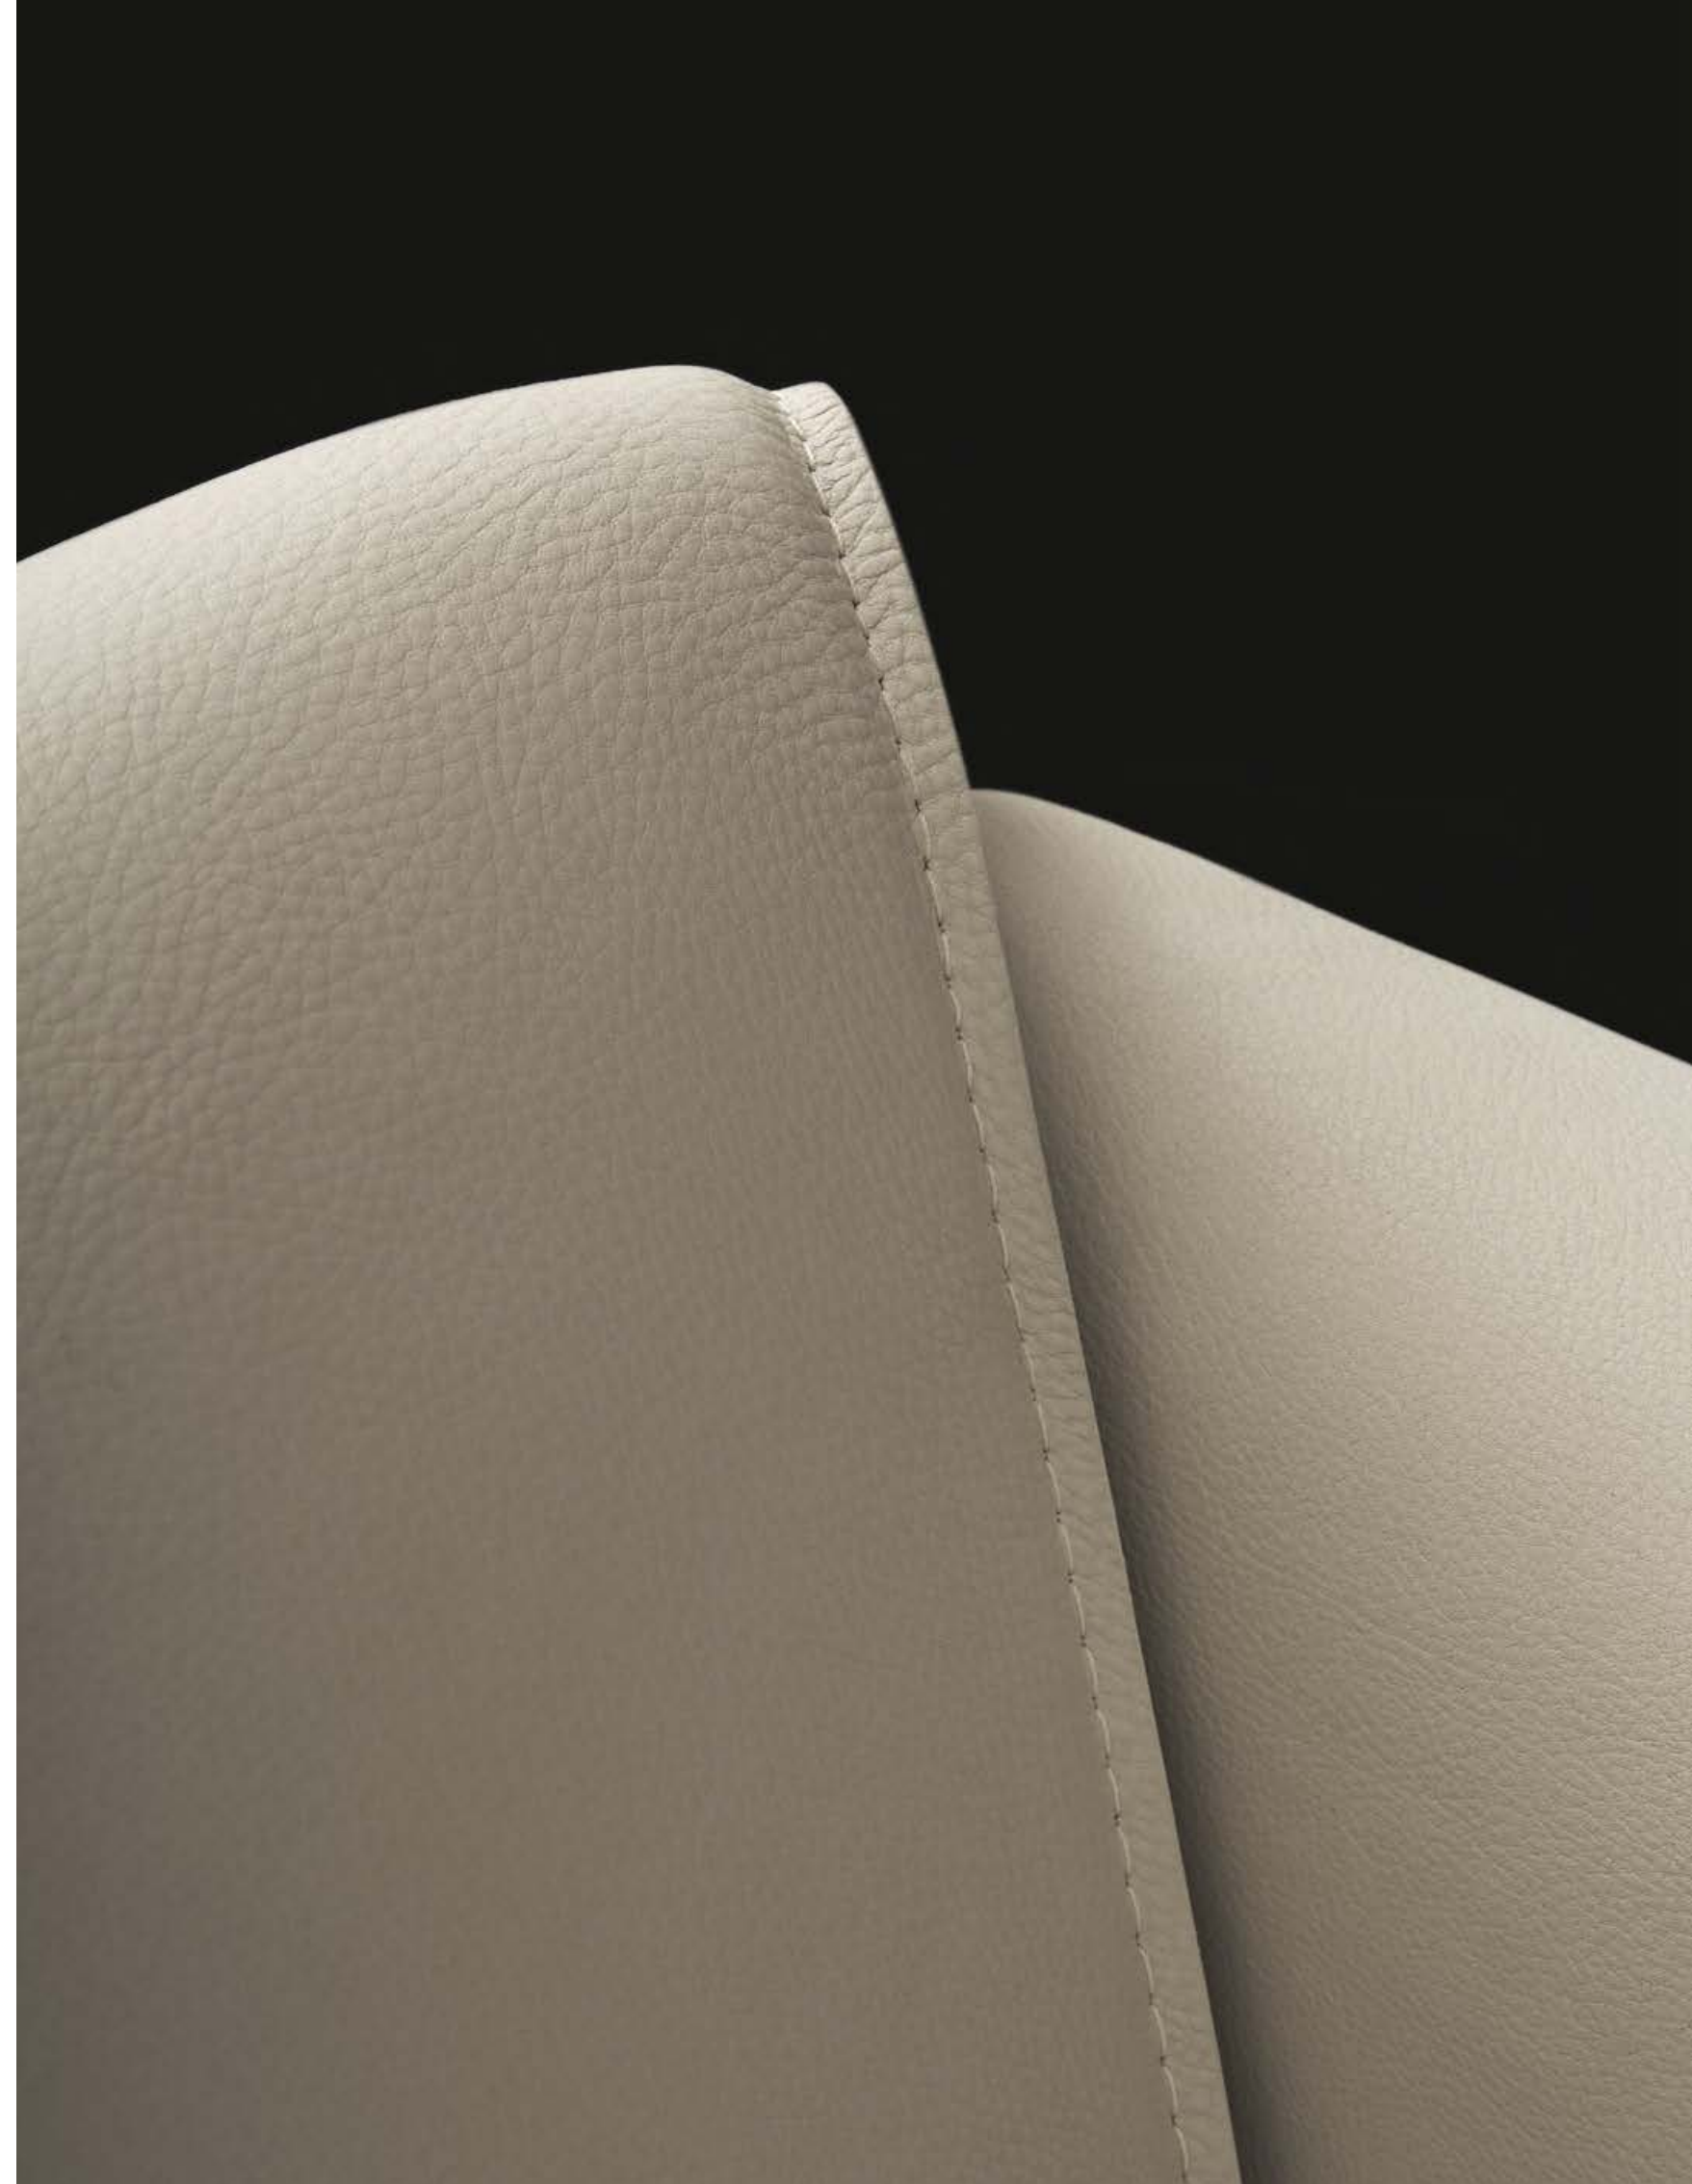

Introduction pages: close up of the Le Club armchair in non-removable leather Silk 06 roccia and on the following page Le Club armchairs, non-removable cover in fabric Agadir 09 giada, leather Silk 06 roccia and 01 crema. Previous page: Le Club armchairs in non-removable leather Silk 06 roccia. Saint-Germain sofa in removable fabric Agadir 06 ocra, cushions in fabric Nancy 101 carbone, mat brown nickel feet. Koishi coffee tables with tops in blu reflecting glass and painted brunito structure. Wall mounted backlite Code composition in metal lacquer bronzo, open compartments in mat lacquer bronzo and backs in gold oak. Carpet Cannelé. To the right: close up of the Le Club armchair in non-removable leather Silk 01 crema.